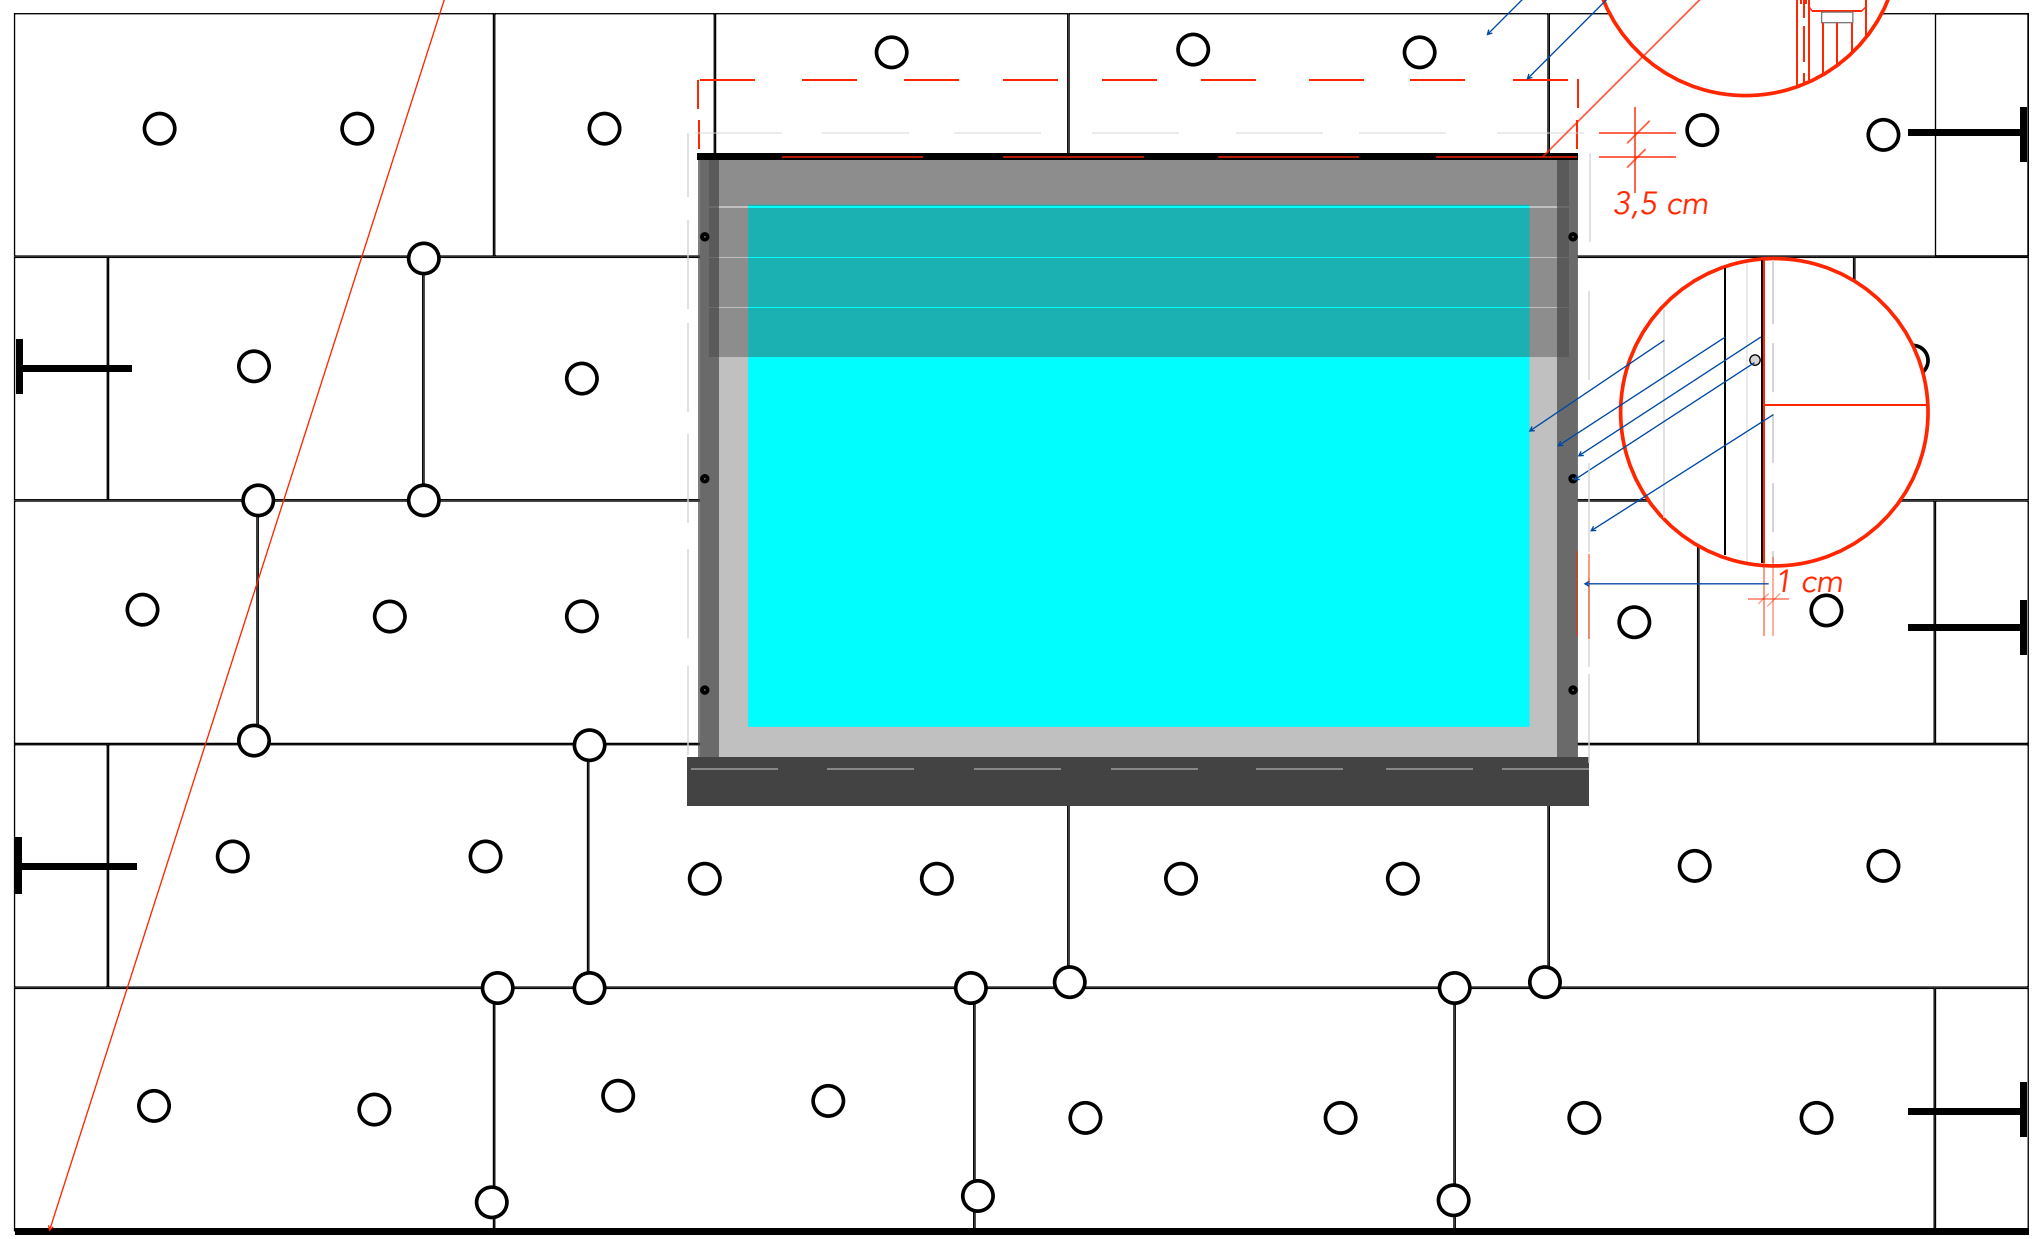

# Montage simplifié :

Pose isolation par l'extérieur « BoisKitEco »

coffret invisible  
THP BBC

3,5 cm

1 cm